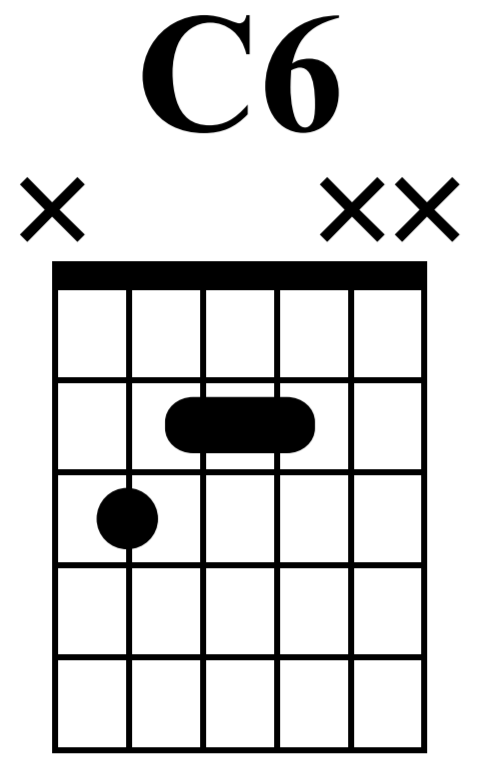

Swing 42

Django Reinhardt

Standard tuning

CHORDS

s.guit.

	1		2		3		4	
T			6				6	
A	2	5	5	4	2	5	5	4
B	2	5	5	3	2	5	5	3
	3		5	3	3		5	3

1.

	5		6		7	
T			6			
A	3	3	5	4	2	5
B	3	3	5	3	2	5
	2		5	3	3	5
				3		5