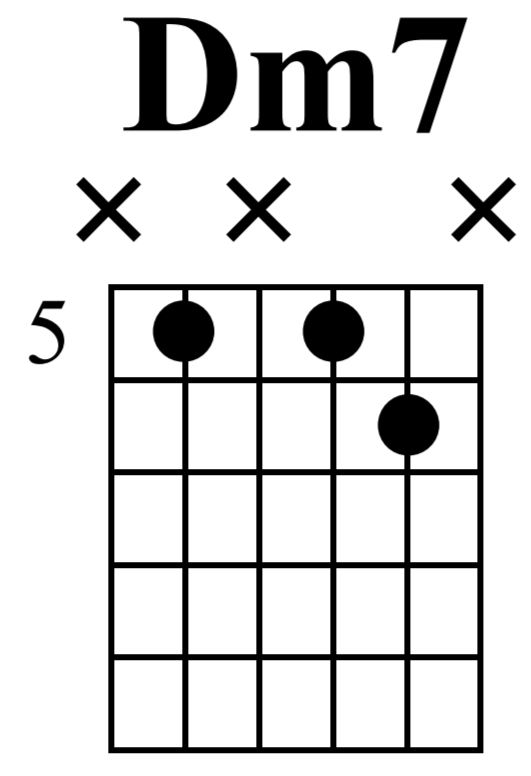

Swing 42

Django Reinhardt

Standard tuning

CHORDS

s.guit.

	1		2		3		4	
T			6				6	
A	2	5	5	4	2	5	5	4
B	2	5	5	3	2	5	5	3
	3		5	3	3		5	3

1.

	5		6		7	
T			6			
A	3	3	5	4	2	5
B	3	3	5	3	2	5
	2		5	3	3	5
				3		5