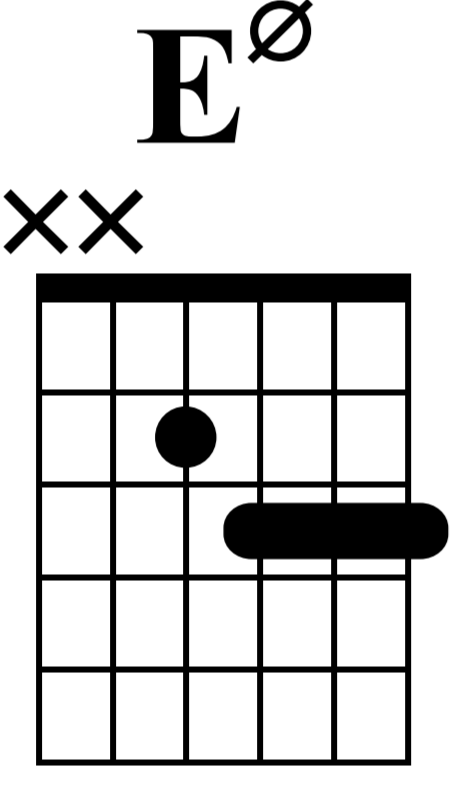

Swing 42

Django Reinhardt

Standard tuning

CHORDS

s.guit.

	1		2		3		4	
T			6				6	
A	2	5	5	4	2	5	5	4
B	2	5	5	3	2	5	5	3
	3		5	3	3		5	3

1.

	5		6		7	
T			6			
A	3	3	5	4	2	5
B	3	3	5	3	2	5
	2		5	3	3	5
				3		5