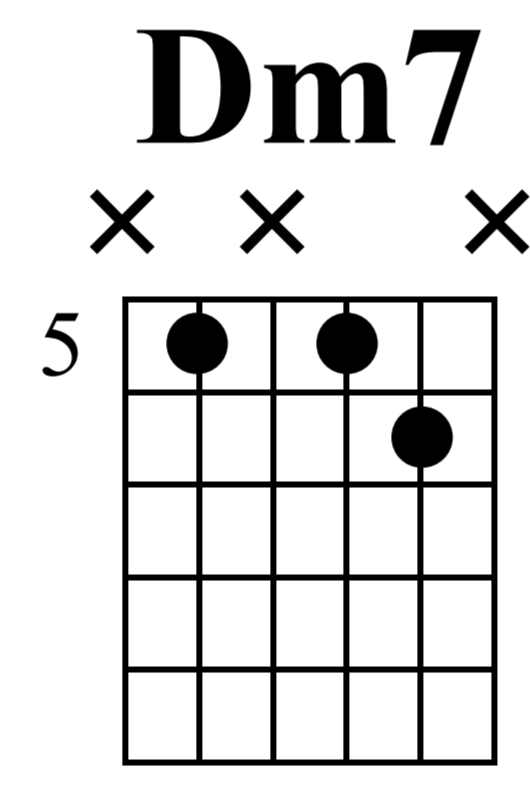

Swing 42

Django Reinhardt

Standard tuning

CHORDS

s.guit.

	1		2		3		4	
T			6				6	
A	2	5	5	4	2	5	5	4
B	2	5	5	3	2	5	5	3
	3		5	3	3		5	3

1.

	5		6		7	
T			6			
A	3	3	5	4	2	5
B	3	3	5	3	2	5
	2		5	3	3	5
				3		5