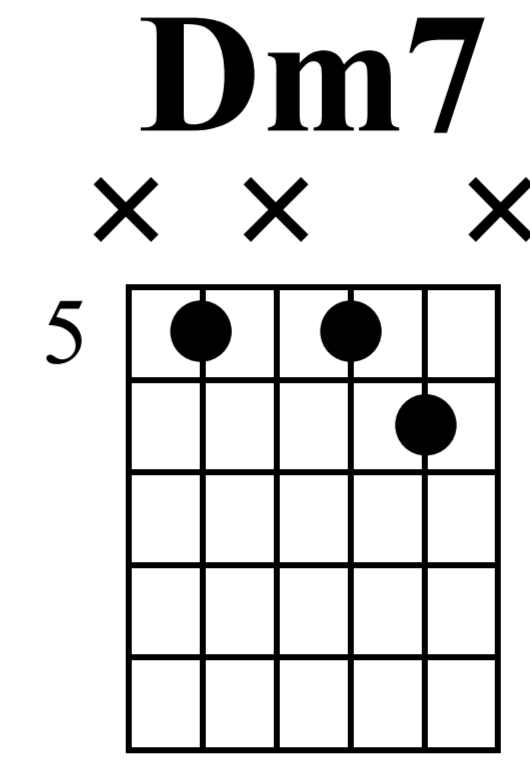

Swing 42

Django Reinhardt

Standard tuning

CHORDS

s.guit.

	1		2		3		4	
T			6				6	
A	2	5	5	4	2	5	5	4
B	2	5	5	3	2	5	5	3
	3		5	3	3		5	3

1.

	5		6		7	
T			6			
A	3	3	5	4	2	5
B	3	3	5	3	2	5
	2		5	3	3	5
				3		5