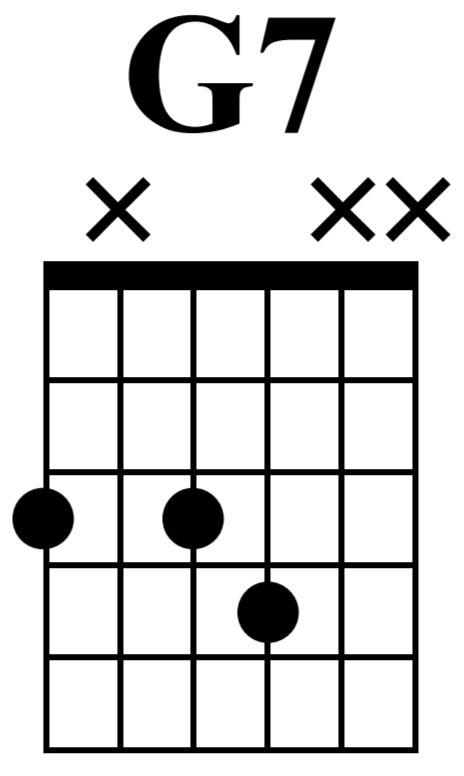

Swing 42

Django Reinhardt

Standard tuning

CHORDS

s.guit.

	1		2		3		4	
T			6				6	
A	2	5	5	4	2	5	5	4
B	2	5	5	3	2	5	5	3
	3		5	3	3		5	3

1.

	5		6		7	
T			6			
A	3	3	5	4	2	5
B	3	3	5	3	2	5
	2		5	3	3	5
				3		5