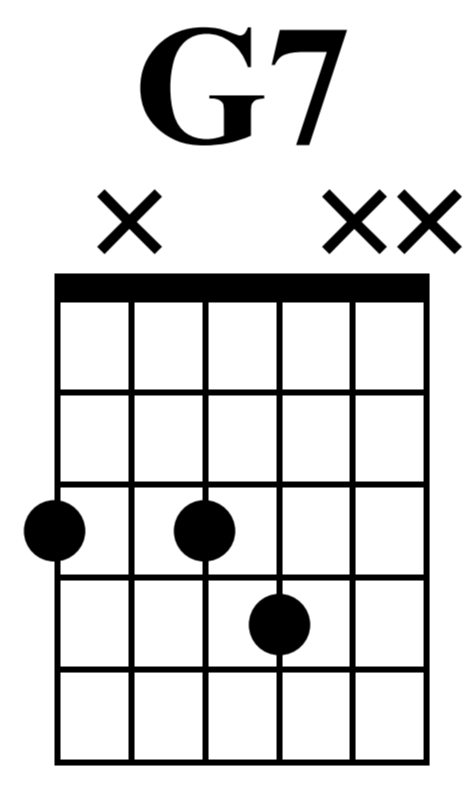

Swing 42

Django Reinhardt

Standard tuning

CHORDS

s.guit.

	1		2		3		4	
T			6				6	
A	2	5	5	4	2	5	5	4
B	2	5	5	3	2	5	5	3
	3		5	3	3		5	3

1.

	5		6		7	
T			6			
A	3	3	5	4	2	5
B	3	3	5	3	2	5
	2		5	3	3	5
				3		5