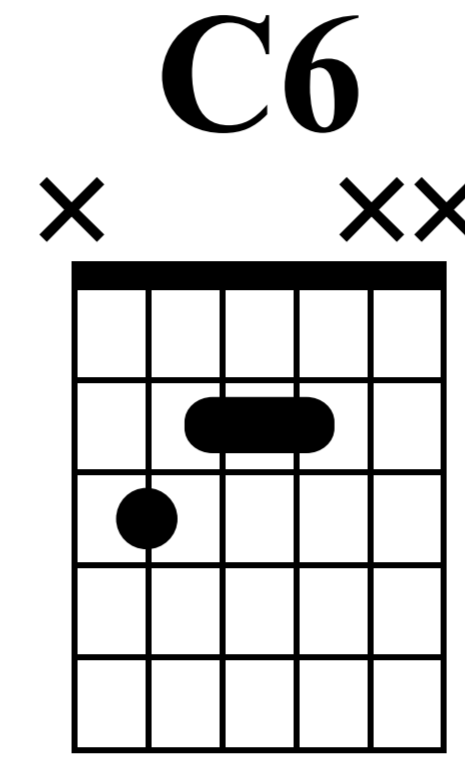

Swing 42

Django Reinhardt

Standard tuning

CHORDS

s.guit.

	1		2		3		4	
T			6				6	
A	2	5	5	4	2	5	5	4
B	2	5	5	3	2	5	5	3
	3		5	3	3		5	3

1.

	5		6		7	
T			6			
A	3	3	5	4	2	5
B	3	3	5	3	2	5
	2		5	3	3	5
				3		5