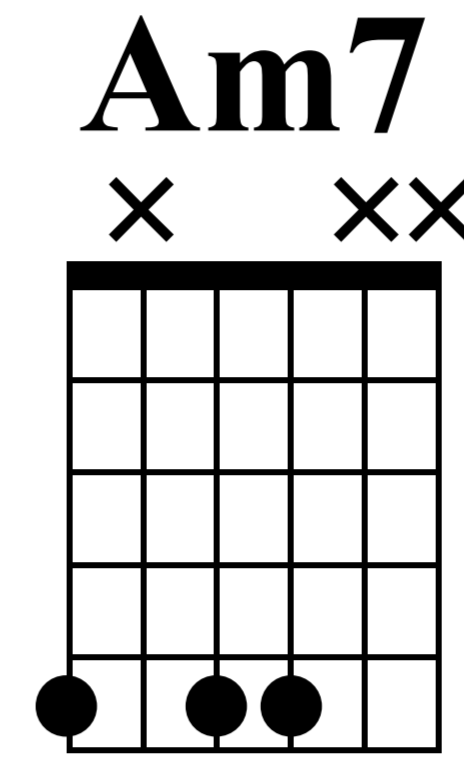

Swing 42

Django Reinhardt

Standard tuning

CHORDS

s.guit.

	1		2		3		4	
T			6				6	
A	2	5	5	4	2	5	5	4
B	2	5	5	3	2	5	5	3
	3		5	3	3		5	3

1.

	5		6		7	
T			6			
A	3	3	5	4	2	5
B	3	3	5	3	2	5
	2		5	3	3	5
				3		5