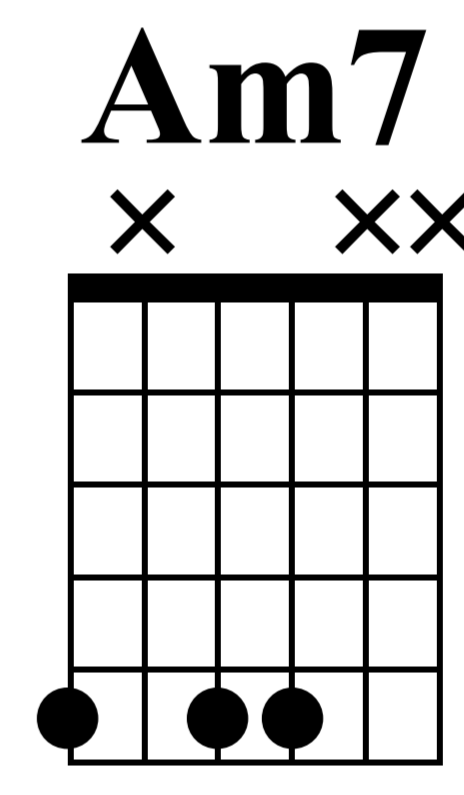

Swing 42

Django Reinhardt

Standard tuning

CHORDS

s.guit.

	1		2		3		4	
T			6				6	
A	2	5	5	4	2	5	5	4
B	2	5	5	3	2	5	5	3
	3		5	3	3		5	3

1.

	5		6		7	
T			6			
A	3	3	5	4	2	5
B	3	3	5	3	2	5
	2		5	3	3	5
				3		5