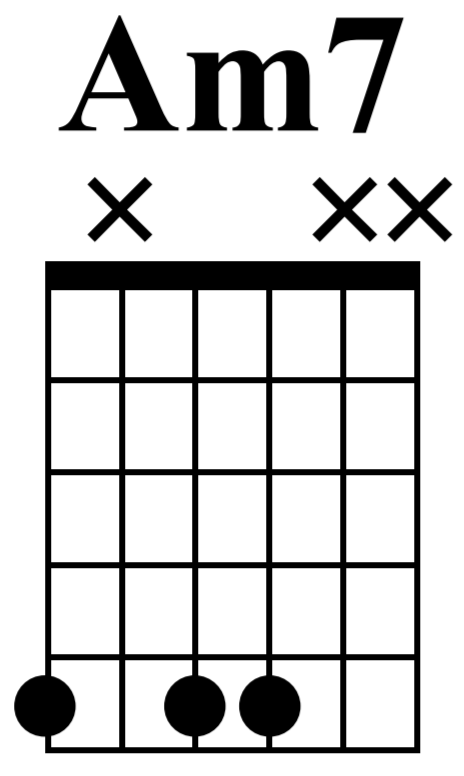

Swing 42

Django Reinhardt

Standard tuning

CHORDS

s.guit.

	1		2		3		4	
T			6				6	
A	2	5	5	4	2	5	5	4
B	2	5	5	3	2	5	5	3
	3		5	3	3		5	3

1.

	5		6		7	
T			6			
A	3	3	5	4	2	5
B	3	3	5	3	2	5
	2		5	3	3	5
				3		5