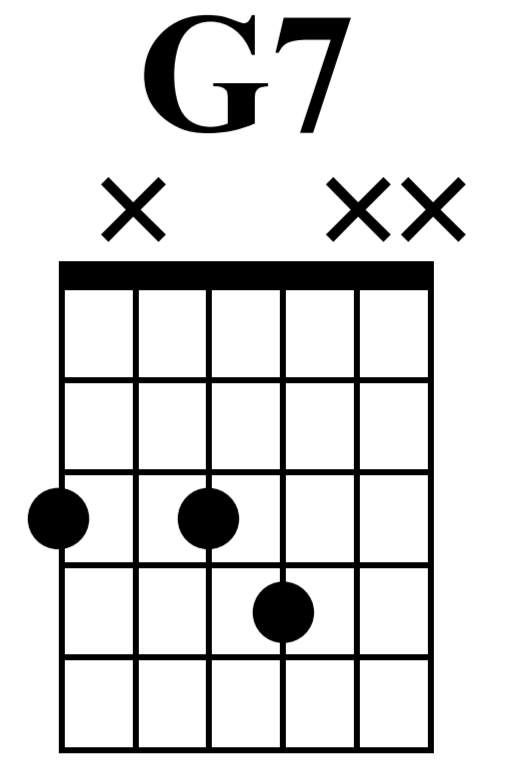

Swing 42

Django Reinhardt

Standard tuning

CHORDS

s.guit.

	1		2		3		4	
T			6				6	
A	2	5	5	4	2	5	5	4
B	2	5	5	3	2	5	5	3
	3		5	3	3		5	3

1.

	5		6		7	
T			6			
A	3	3	5	4	2	5
B	3	3	5	3	2	5
	2		5	3	3	5
				3		5