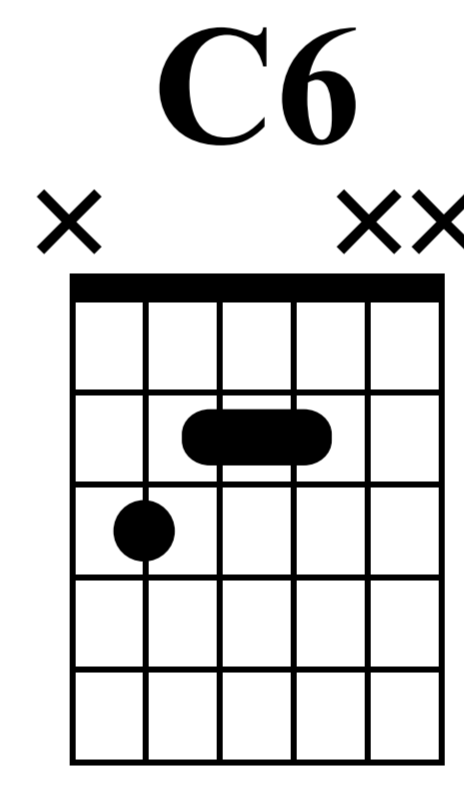

Swing 42

Django Reinhardt

Standard tuning

CHORDS

s.guit.

	1		2		3		4	
T			6				6	
A	2	5	5	4	2	5	5	4
B	2	5	5	3	2	5	5	3
	3		5	3	3		5	3

1.

	5		6		7	
T			6			
A	3	3	5	4	2	5
B	3	3	5	3	2	5
	2		5	3	3	5
				3		5