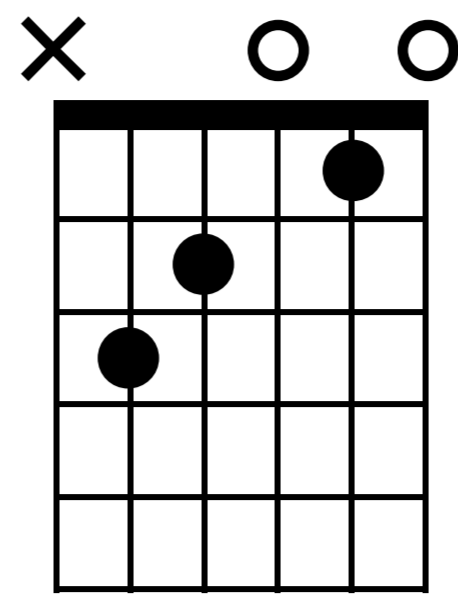

Don't Fence Me In

Standard tuning

♩ = 120

C **Cmaj7** **C6** **Cmaj7** **C** **C#dim7** **Dm7** **G7**

el.guit.

TAB

0	0	1	0	0	1	0	5	5	3
1	0	0	0	0	0	0	3	6	3
2	2	2	2	2	5	5	5	7	4
3	3	3	3	3	4	5	7	5	3

Dm7 **G7** **Dm7** **G7** **Dm7** **G7** **Cmaj7** **C6**

TAB

5	3	5	3	5	3	0	1
6	3	6	3	6	3	0	2
5	4	5	4	5	4	2	2
7	3	7	3	7	3	3	3
5	3	5	3	5	3		

9		10		11		12	
TAB 0 1 0 2 3		TAB 0 0 0 2 3		TAB 1 1 2 3 3		TAB 1 1 2 0 1	

13		14		15		16
TAB 0 1 0 2 3		TAB 0 0 1 2		TAB 3 3 3 5		TAB 2 2 2 4
				TAB 5 6 5 7 5		TAB 3 3 4 3 5 3

17		18		19		20	
TAB 1 1 2 3 3 3 1		TAB 1 1 2 3 3 3 1		TAB 0 1 0 2 3		TAB 0 1 0 2 3	
				TAB 0 0 1 0 2		TAB 0 1 3 2 3	

F

C

G7

	21		22		23		24	
TAB	1 1 2 3 3 1	1 1 2 3 3 1	1 1 2 3 3 1	1 1 2 3 3 1	0 1 2 3 3 3	0 1 2 3 3 3	3 3 4 3 5 3	3 3 4 3 5 3