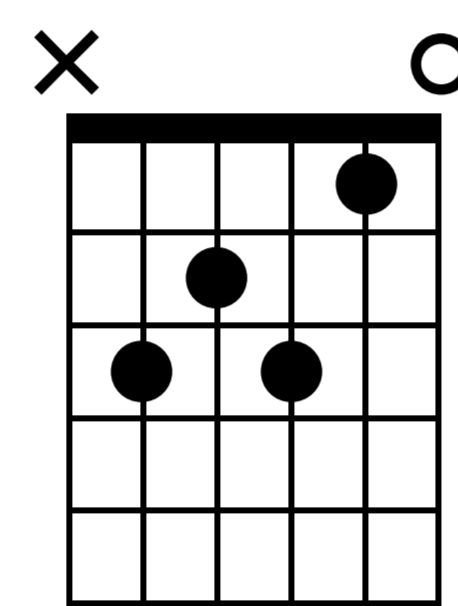

F

C

G7

	21		22		23		24	
TAB	1 1 2 3 3 1	1 1 2 3 3 1	1 1 2 3 3 1	1 1 2 3 3 1	0 1 2 3 3 3	0 1 2 3 3 3	3 3 4 3 5 3	3 3 4 3 5 3

C

Cmaj7

c6

C7

F

Fmaj7

F6

Fm

	25		26		27		28	
TAB	0 1 0 2 3	0 0 0 2 3	1 2 2 3	0 1 3 2 3	1 1 2 3 3 1	1 2 2	1 2 0 1	1 1 3 3 1

C

Gaug

Bb/D A?C#

Dm7 G7

C

	29		30		31		32	
TAB	0 1 0 2 3	0 0 1 2	3 3 3 5	2 2 2 4	5 6 5 7 5	3 3 4 3 5 3	0 1 0 2 3