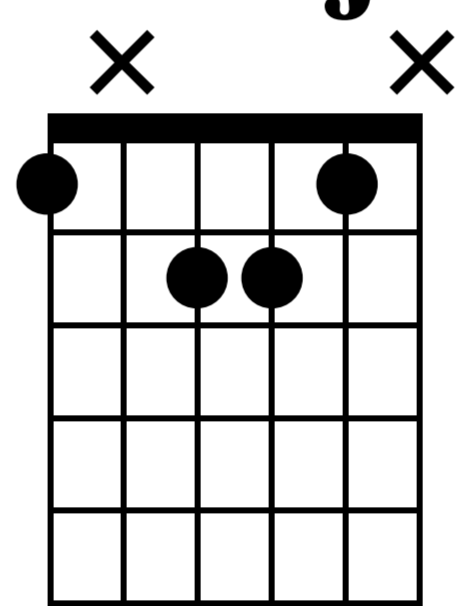

F

C

G7

	21		22		23		24	
TAB	1 1 2 3 3 1	1 1 2 3 3 1	1 1 2 3 3 1	1 1 2 3 3 1	0 1 2 3 3 3	0 1 2 3 3 3	3 3 4 3 5 3	3 3 4 3 5 3

C

Cmaj7

c6

C7

F

Fmaj7

F6

Fm

	25		26		27		28	
TAB	0 1 0 2 3	0 0 0 2 3	1 2 2 3	0 1 3 2 3	1 1 2 3 3 1	1 2 2	1 2 0 1	1 1 3 3 1

C

Gaug

Bb/D A?C#

Dm7 G7

C

	29		30		31		32	
TAB	0 1 0 2 3	0 0 1 2	3 3 3 5	2 2 2 4	5 6 5 7 5	3 3 4 3 5 3	0 1 0 2 3