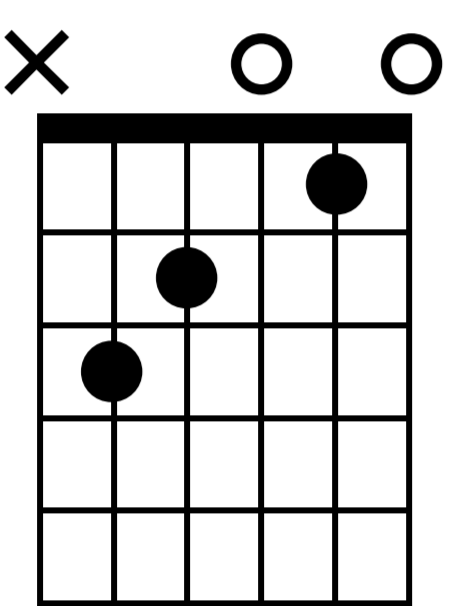

F

C

G7

	21		22		23		24	
TAB	1 1 2 3 3 1	1 1 2 3 3 1	1 1 2 3 3 1	1 1 2 3 3 1	0 1 2 3 3 3	0 1 2 3 3 3	3 3 4 3 5 3	3 3 4 3 5 3

C

Cmaj7

c6

C7

F

Fmaj7

F6

Fm

	25		26		27		28	
TAB	0 1 0 2 3	0 0 0 2 3	1 2 2 3	0 1 3 2 3	1 1 2 3 3 1	1 2 2	1 2 0 1	1 1 3 3 1

C

Gaug

Bb/D A?C#

Dm7 G7

C

	29		30		31		32	
TAB	0 1 0 2 3	0 0 1 2	3 3 3 5	2 2 2 4	5 6 5 7 5	3 3 4 3 5 3	0 1 0 2 3