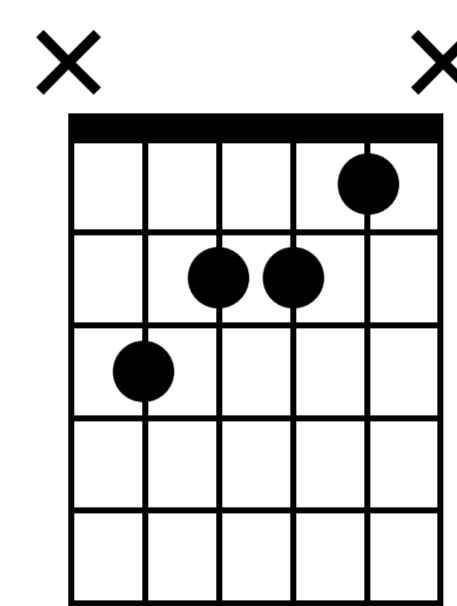

F

C

G7

	21		22		23		24	
TAB	1 1 2 3 3 1	1 1 2 3 3 1	1 1 2 3 3 1	1 1 2 3 3 1	0 1 2 3 3 3	0 1 2 3 3 3	3 3 4 3 5 3	3 3 4 3 5 3

C

Cmaj7

c6

C7

F

Fmaj7

F6

Fm

	25		26		27		28	
TAB	0 1 0 2 3	0 0 0 2 3	1 2 2 3	0 1 3 2 3	1 1 2 3 3 1	1 2 2	1 2 0 1	1 1 3 3 1

C

Gaug

Bb/D A?C#

Dm7 G7

C

	29		30		31		32	
TAB	0 1 0 2 3	0 0 1 2	3 3 3 5	2 2 2 4	5 6 5 7 5	3 3 4 3 5 3	0 1 0 2 3