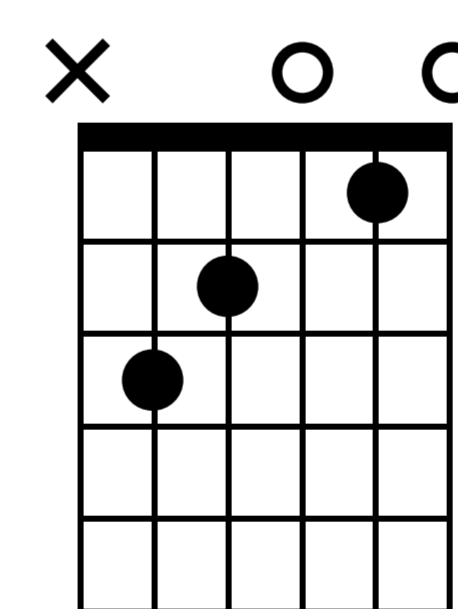

Don't Fence Me In

Standard tuning

♩ = 120

C **Cmaj7** **C6** **Cmaj7** **C** **C#dim7** **Dm7** **G7**

el.guit.

TAB

0	0	1	0	0	1	0	5	5	3
1	0	0	0	0	0	0	3	6	3
2	2	2	2	2	5	5	5	7	4
3	3	3	3	3	4	5	7	5	3

Dm7 **G7** **Dm7** **G7** **Dm7** **G7** **Cmaj7** **C6**

17		18		19		20	
TAB 1 1 2 3 3 3 1		TAB 1 1 2 3 3 3 1		TAB 0 1 0 2 3		TAB 0 1 0 2 3	
				TAB 0 0 1 0 2		TAB 0 1 3 2 3	

F

C

G7

	21		22		23		24	
TAB	1 1 2 3 3 1	1 1 2 3 3 1	1 1 2 3 3 1	1 1 2 3 3 1	0 1 2 3 3 3	0 1 2 3 3 3	3 3 4 3 5 3	3 3 4 3 5 3

	25		26		27		28	
TAB	0 1 0 2 3	0 0 0 2 3	1 2 2 3	0 1 3 2 3	1 1 2 3 3 1	1 2 2	1 2 0 1	1 1 3 3 1

C

Gaug

Bb/D A?C#

Dm7 G7

C

	29		30		31		32	
TAB	0 1 0 2 3	0 0 1 2	3 3 3 5	2 2 2 4	5 6 5 7 5	3 3 4 3 5 3	0 1 0 2 3	