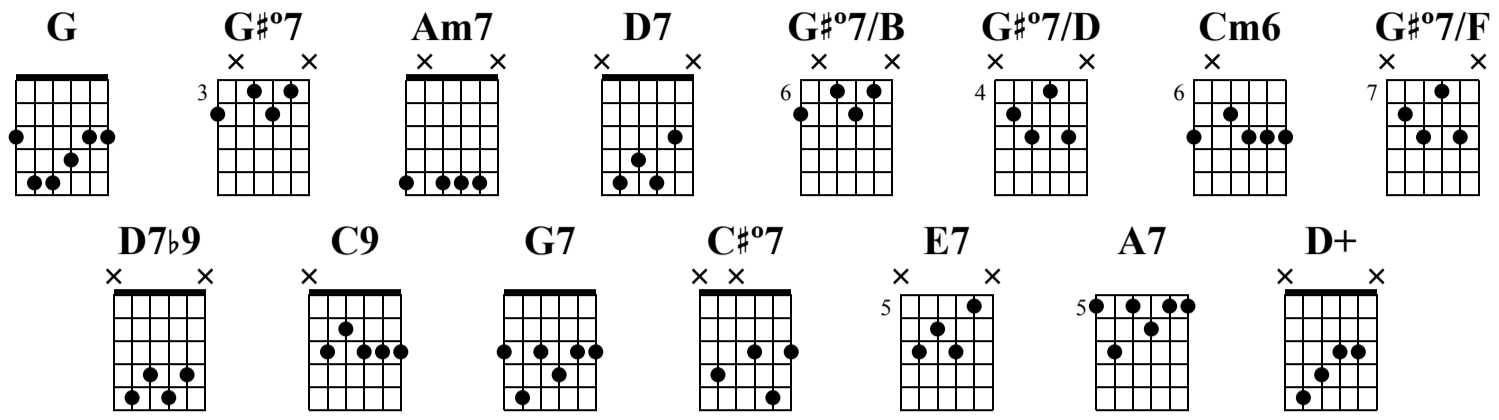

Stormy Weather

Standard tuning
♩ = 120

1. **G G G#°7 G#°7 Am7 Am7 D7 D7 G G G#°7/B G#°7/B**

Tab 1: 3 3 3 3 5 3 | 3 3 3 3 5 3 | 3 3 3 3 5 3 | 3 3 3 3 5 3 | 5 5 5 5 5 5 | 5 5 5 5 5 5 | 3 3 3 3 5 3 | 3 3 3 3 5 3 | 3 3 3 3 5 3 | 3 3 3 3 5 3 | 6 6 6 6 7 7 | 6 6 6 6 7 7

7. **G G G#°7/F G#°7/F Am7 Am7 D7b9 D7b9 G G C9 C9**

Tab 7: 3 3 3 3 5 3 | 3 3 3 3 5 3 | 9 9 9 9 5 3 | 9 9 9 9 5 3 | 5 5 5 5 5 3 | 5 5 5 5 5 3 | 4 4 4 4 5 3 | 4 4 4 4 5 3 | 3 3 3 3 5 3 | 3 3 3 3 5 3 | 3 3 3 3 5 3 | 3 3 3 3 5 3

10. **G G G7 G7 C9 C9 C9 C9 G G G7 G7**

Tab 10: 3 3 3 3 5 3 | 3 3 3 3 5 3 | 3 3 3 3 5 3 | 3 3 3 3 5 3 | 3 3 3 3 5 3 | 3 3 3 3 5 3 | 3 3 3 3 5 3 | 3 3 3 3 5 3 | 3 3 3 3 5 3 | 3 3 3 3 5 3 | 3 3 3 3 5 3 | 3 3 3 3 5 3

16. **G7 G7 E7 E7 A7 A7 A7 A7 D7 D7 D+ D+**

Tab 16: 3 3 3 3 5 3 | 3 3 3 3 5 3 | 5 5 5 5 5 3 | 5 5 5 5 5 3 | 5 5 5 5 5 3 | 5 5 5 5 5 3 | 5 5 5 5 5 3 | 5 5 5 5 5 3 | 3 3 3 3 5 3 | 3 3 3 3 5 3 | 3 3 3 3 5 3 | 3 3 3 3 5 3